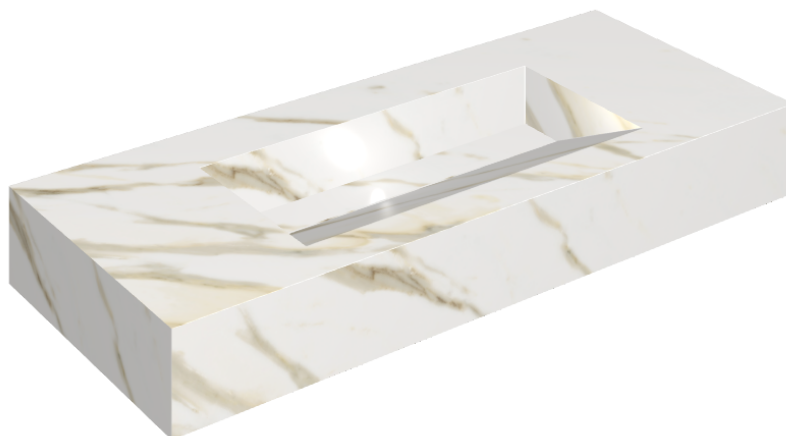

## Раковина 120

Облицовка изделия

Стелларис  
Калакатта Голд  
Натуральный

Цвета и другие эстетические характеристики плитки на иллюстрациях на сайте являются ориентировочными. Перед покупкой всегда смотрите образцы вживую.