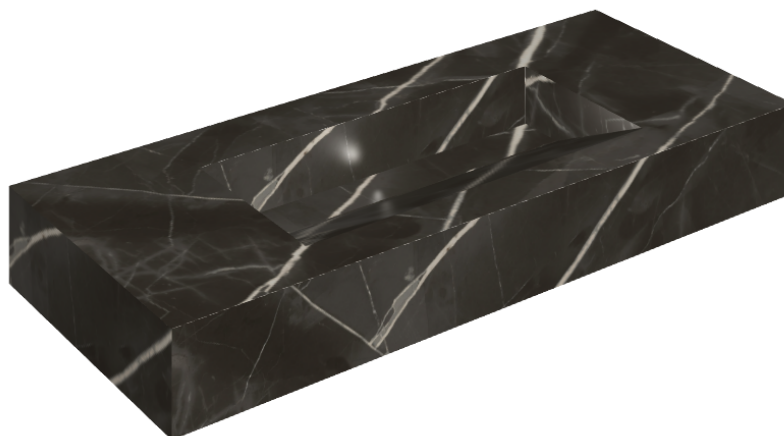

ИЗДЕЛИЕ С ВЫБРАННЫМИ ВАМИ ПАРАМЕТРАМИ.

Артикул:

620810000012

# Fly Evo

## Раковина 120

Облицовка изделия  
Стелларис Абсолют  
Блэк Натуральный

Цвета и другие эстетические характеристики плитки на иллюстрациях на сайте являются ориентировочными. Перед покупкой всегда смотрите образцы вживую.