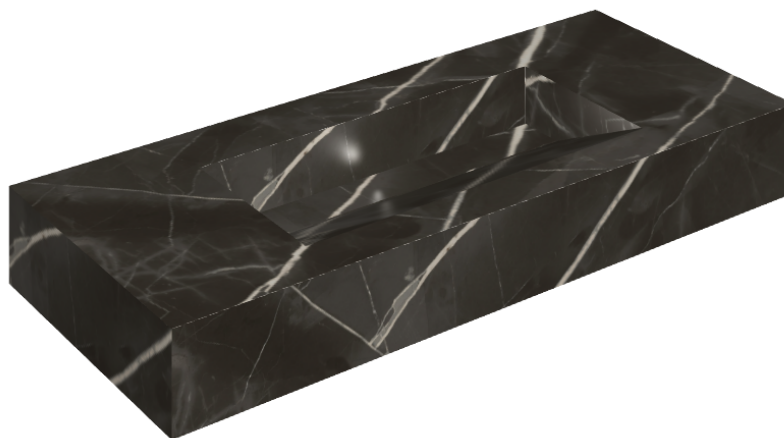

ИЗДЕЛИЕ С ВЫБРАННЫМИ ВАМИ ПАРАМЕТРАМИ.

Артикул:

620810000012

Fly Evo

Раковина 120

Облицовка изделия
Стелларис Абсолют
Блэк Натуральный

Цвета и другие эстетические характеристики плитки на иллюстрациях на сайте являются ориентировочными. Перед покупкой всегда смотрите образцы вживую.