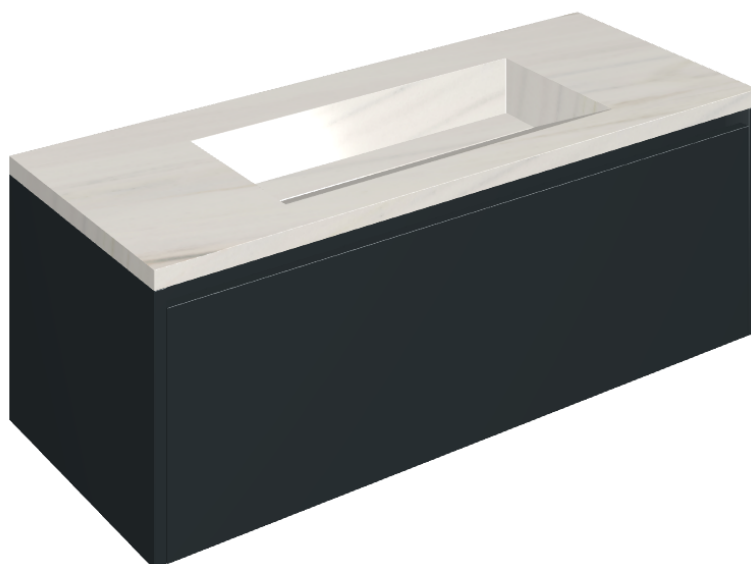

ИЗДЕЛИЕ С ВЫБРАННЫМИ ВАМИ ПАРАМЕТРАМИ.

Артикул:

620810000026

# Fly Air

Раковина 120 Black

Облицовка изделия

Шарм Экстра Лаза  
Натуральный

Цвета и другие эстетические характеристики плитки на иллюстрациях на сайте являются ориентировочными. Перед покупкой всегда смотрите образцы вживую.