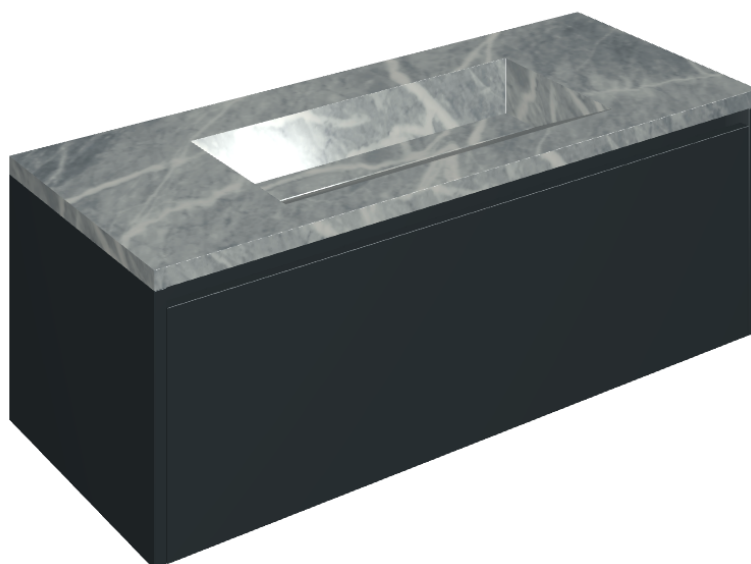

ИЗДЕЛИЕ С ВЫБРАННЫМИ ВАМИ ПАРАМЕТРАМИ.

Артикул: 620810000026

Fly Air

Раковина 120 Black

Облицовка изделия

Шарм Экстра
Атлантик
Натуральный

Цвета и другие эстетические характеристики плитки на иллюстрациях на сайте являются ориентировочными. Перед покупкой всегда смотрите образцы вживую.