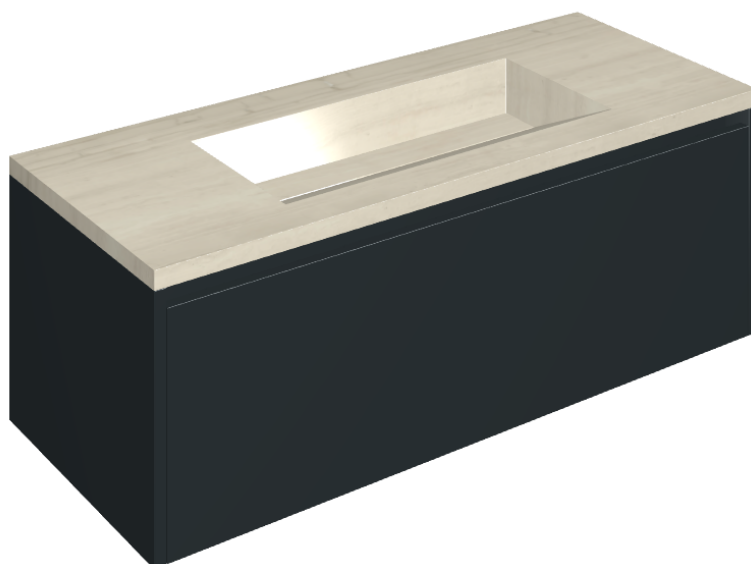

ИЗДЕЛИЕ С ВЫБРАННЫМИ ВАМИ ПАРАМЕТРАМИ.

Артикул: 620810000026

Fly Air

Раковина 120 Black

Облицовка изделия

Шарм Эдванс Силк
Грэй
Патинированный

Цвета и другие эстетические характеристики плитки на иллюстрациях на сайте являются ориентировочными. Перед покупкой всегда смотрите образцы вживую.