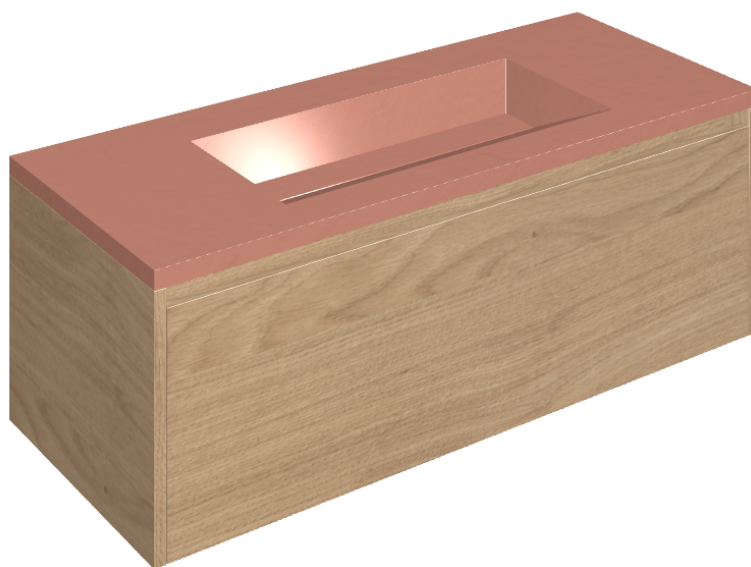

ИЗДЕЛИЕ С ВЫБРАННЫМИ ВАМИ ПАРАМЕТРАМИ.

Артикул: 620810000017

Fly Air

Раковина 120 Fly Air
Wood

Облицовка изделия

Серфейс Скарлет
Патинированный

Цвета и другие эстетические характеристики плитки на иллюстрациях на сайте являются ориентировочными. Перед покупкой всегда смотрите образцы вживую.