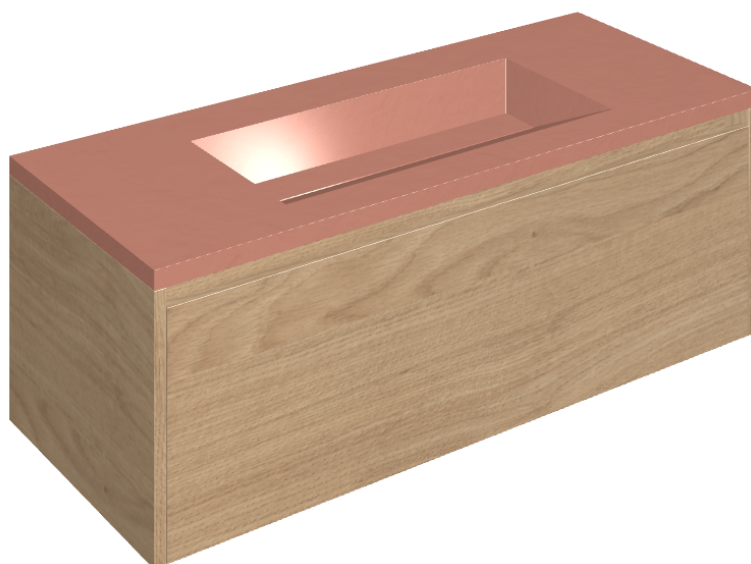

ИЗДЕЛИЕ С ВЫБРАННЫМИ ВАМИ ПАРАМЕТРАМИ.

Артикул: 620810000017

Fly Air

Раковина 120 Fly Air
Wood

Облицовка изделия

Серфейс Скарлет
Патинированный

Цвета и другие эстетические характеристики плитки на иллюстрациях на сайте являются ориентировочными. Перед покупкой всегда смотрите образцы вживую.