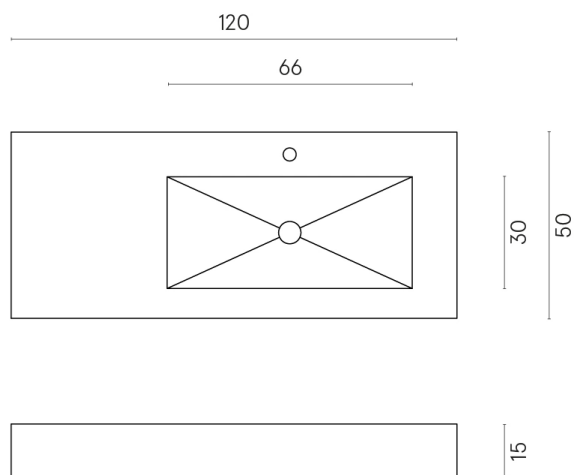

ИЗДЕЛИЕ С ВЫБРАННЫМИ ВАМИ ПАРАМЕТРАМИ.

Артикул: 620810000009

Fly

Раковина 120 Правая

Облицовка изделия

Контемпора Бёрн
Патинированный

Цвета и другие эстетические характеристики плитки на иллюстрациях на сайте являются ориентировочными. Перед покупкой всегда смотрите образцы вживую.