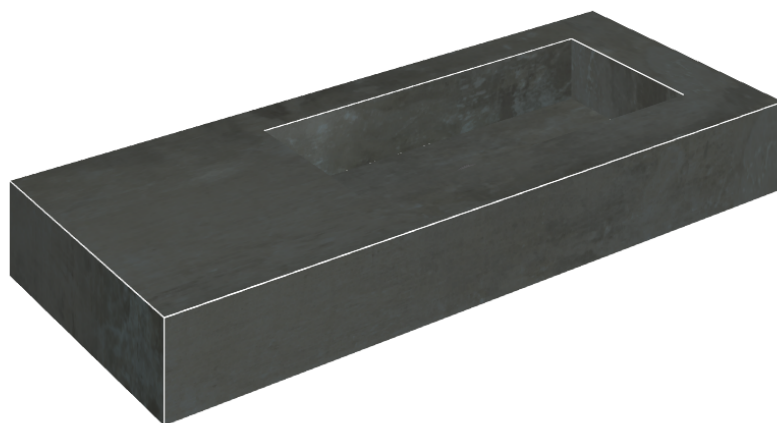

ИЗДЕЛИЕ С ВЫБРАННЫМИ ВАМИ ПАРАМЕТРАМИ.

Артикул: 620810000009

## Раковина 120 Правая

Облицовка изделия

Серфейс Стил  
Натуральный

Цвета и другие эстетические характеристики плитки на иллюстрациях на сайте являются ориентировочными. Перед покупкой всегда смотрите образцы вживую.