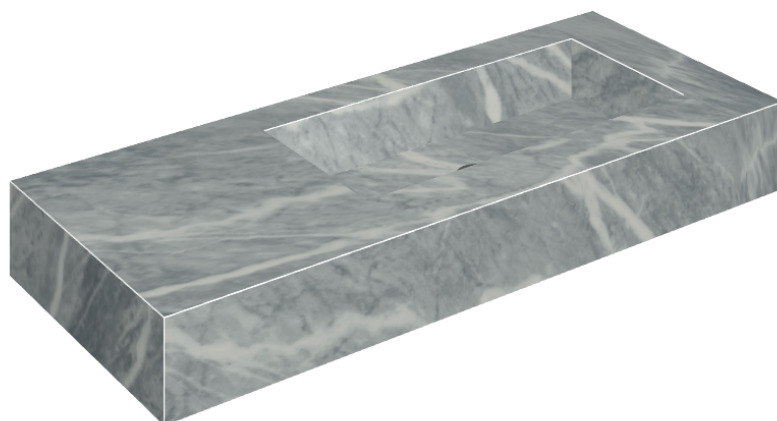

ИЗДЕЛИЕ С ВЫБРАННЫМИ ВАМИ ПАРАМЕТРАМИ.

Артикул: 620810000009

Fly

Раковина 120 Правая

Облицовка изделия

Шарм Экстра
Атлантик
Натуральный

Цвета и другие эстетические характеристики плитки на иллюстрациях на сайте являются ориентировочными. Перед покупкой всегда смотрите образцы вживую.