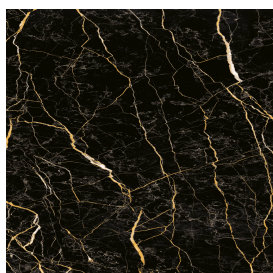

ИЗДЕЛИЕ С ВЫБРАННЫМИ ВАМИ ПАРАМЕТРАМИ.

Артикул: 620810000009

Fly

Раковина 120 Правая

Облицовка изделия
Шарм Экстра Лоран
Натуральный

Цвета и другие эстетические характеристики плитки на иллюстрациях на сайте являются ориентировочными. Перед покупкой всегда смотрите образцы вживую.