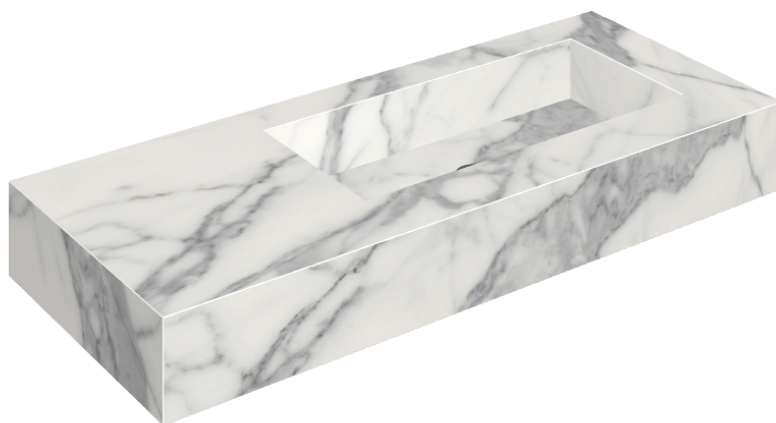

ИЗДЕЛИЕ С ВЫБРАННЫМИ ВАМИ ПАРАМЕТРАМИ.

Артикул: 620810000009

## Раковина 120 Правая

Облицовка изделия  
Шарм Эво Статуарио  
Натуральный

Цвета и другие эстетические характеристики плитки на иллюстрациях на сайте являются ориентировочными. Перед покупкой всегда смотрите образцы вживую.