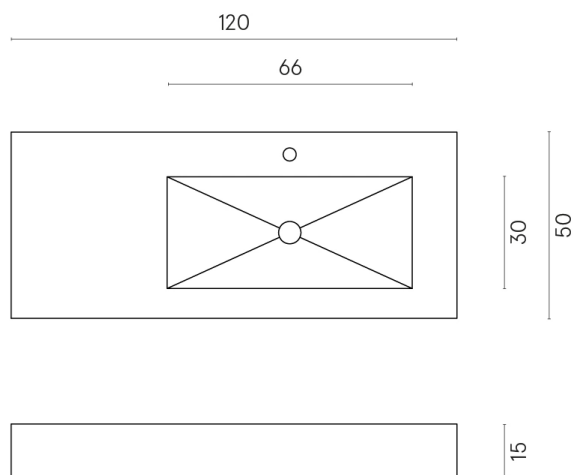

ИЗДЕЛИЕ С ВЫБРАННЫМИ ВАМИ ПАРАМЕТРАМИ.

Артикул: 620810000009

Fly

Раковина 120 Правая

Облицовка изделия

Серфейс Сан
Патинированный

Цвета и другие эстетические характеристики плитки на иллюстрациях на сайте являются ориентировочными. Перед покупкой всегда смотрите образцы вживую.