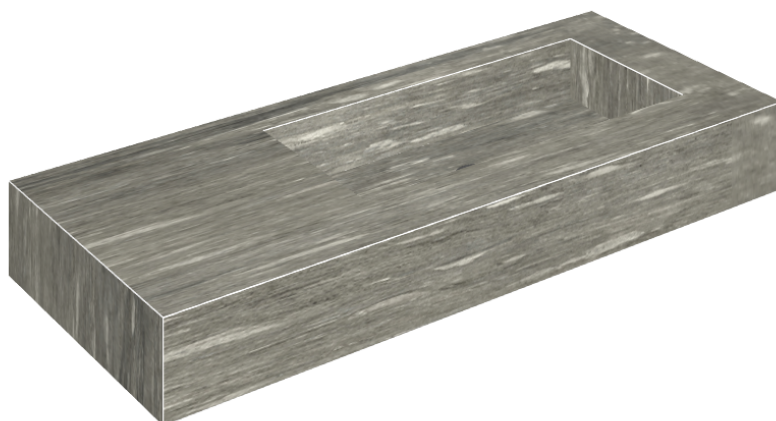

ИЗДЕЛИЕ С ВЫБРАННЫМИ ВАМИ ПАРАМЕТРАМИ.

Артикул: 620810000009

## Раковина 120 Правая

Облицовка изделия

Скайфолл Гриджио  
Альпино  
Натуральный

Цвета и другие эстетические характеристики плитки на иллюстрациях на сайте являются ориентировочными. Перед покупкой всегда смотрите образцы вживую.