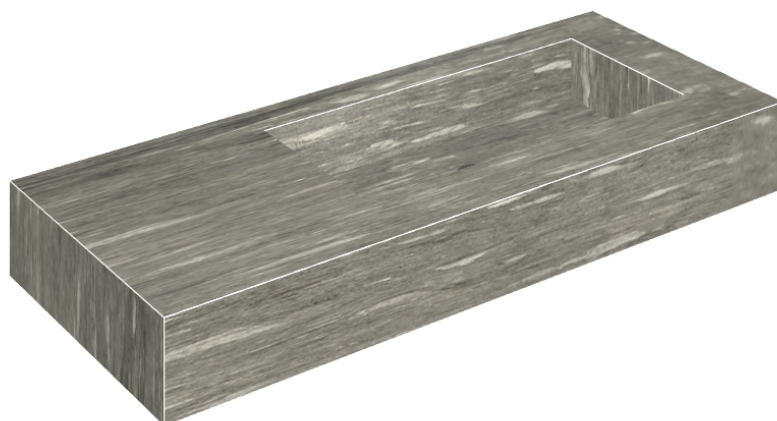

ИЗДЕЛИЕ С ВЫБРАННЫМИ ВАМИ ПАРАМЕТРАМИ.

Артикул: 620810000009

## Раковина 120 Правая

Облицовка изделия  
Скайфолл Гриджио  
Альпино  
Натуральный

Цвета и другие эстетические характеристики плитки на иллюстрациях на сайте являются ориентировочными. Перед покупкой всегда смотрите образцы вживую.