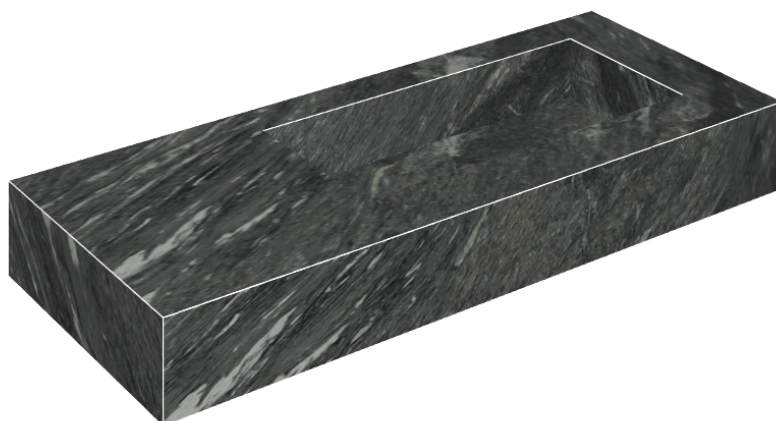

ИЗДЕЛИЕ С ВЫБРАННЫМИ ВАМИ ПАРАМЕТРАМИ.

Артикул: 620810000009

## Раковина 120 Правая

Облицовка изделия

Скайфолл Неро  
Смеральдо  
Натуральный

Цвета и другие эстетические характеристики плитки на иллюстрациях на сайте являются ориентировочными. Перед покупкой всегда смотрите образцы вживую.