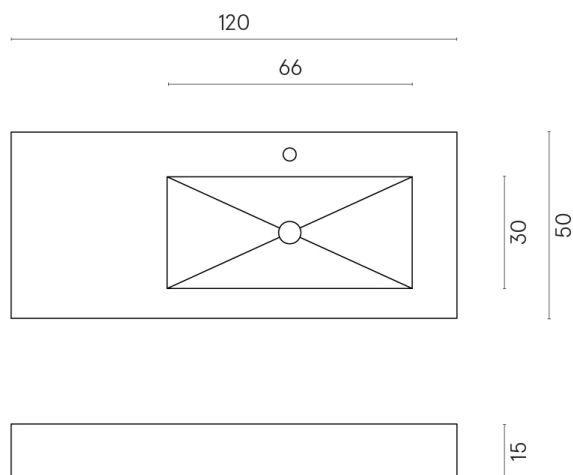

ИЗДЕЛИЕ С ВЫБРАННЫМИ ВАМИ ПАРАМЕТРАМИ.

Артикул:

620810000009

**Fly**

Раковина 120 Правая

Облицовка изделия

Шарм Делюкс Крим  
Ривер Натуральный

Цвета и другие эстетические характеристики плитки на иллюстрациях на сайте являются ориентировочными. Перед покупкой всегда смотрите образцы вживую.