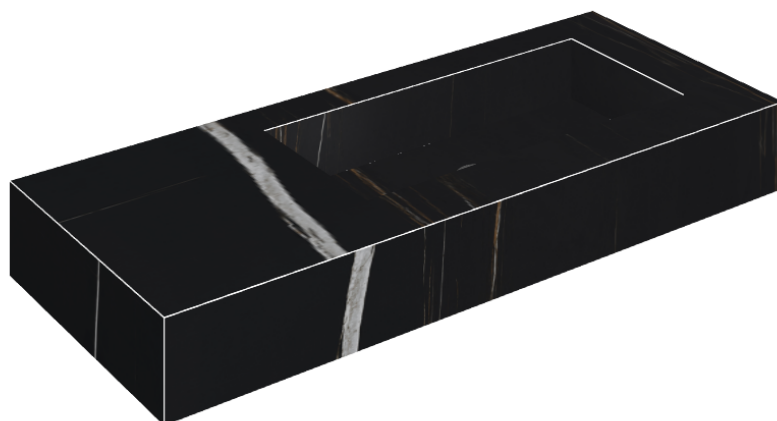

ИЗДЕЛИЕ С ВЫБРАННЫМИ ВАМИ ПАРАМЕТРАМИ.

Артикул: 620810000009

## Раковина 120 Правая

Облицовка изделия

Шарм Делюкс  
Сахара Нуар  
Натуральный

Цвета и другие эстетические характеристики плитки на иллюстрациях на сайте являются ориентировочными. Перед покупкой всегда смотрите образцы вживую.