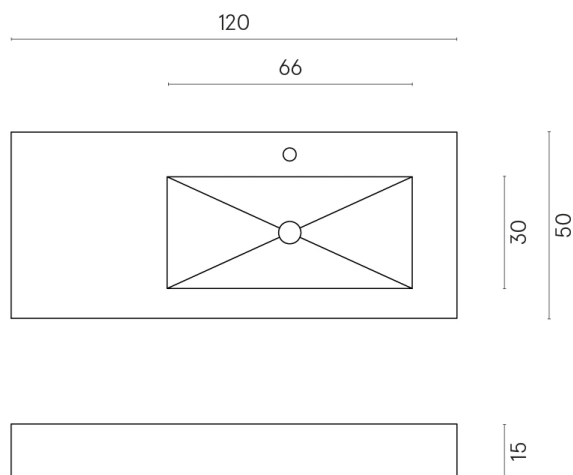

ИЗДЕЛИЕ С ВЫБРАННЫМИ ВАМИ ПАРАМЕТРАМИ.

Артикул: 620810000009

Fly

Раковина 120 Правая

Облицовка изделия
Метрополис Роял
Айвори Натуральный

Цвета и другие эстетические характеристики плитки на иллюстрациях на сайте являются ориентировочными. Перед покупкой всегда смотрите образцы вживую.