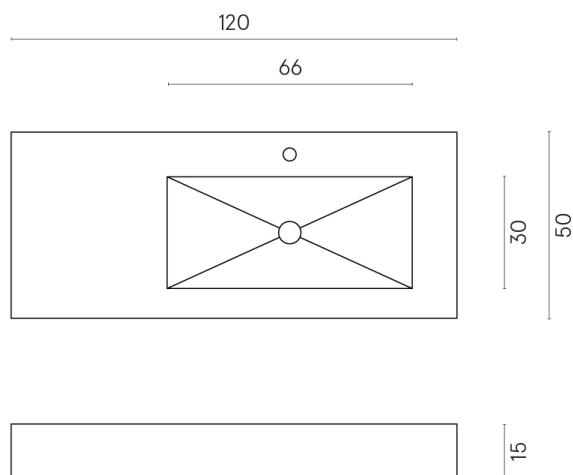

ИЗДЕЛИЕ С ВЫБРАННЫМИ ВАМИ ПАРАМЕТРАМИ.

Артикул: 620810000009

Fly

Раковина 120 Правая

Облицовка изделия

Метрополис
Абсолют Сильвер
Натуральный

Цвета и другие эстетические характеристики плитки на иллюстрациях на сайте являются ориентировочными. Перед покупкой всегда смотрите образцы вживую.