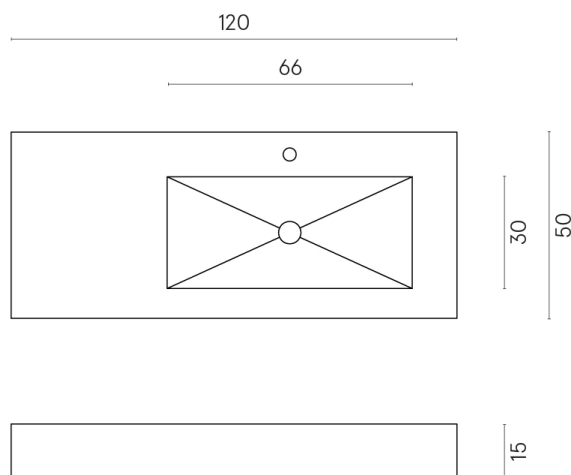

ИЗДЕЛИЕ С ВЫБРАННЫМИ ВАМИ ПАРАМЕТРАМИ.

Артикул: 620810000009

Fly

Раковина 120 Правая

Облицовка изделия

Метрополис
Имperiал Блэк
Натуральный

Цвета и другие эстетические характеристики плитки на иллюстрациях на сайте являются ориентировочными. Перед покупкой всегда смотрите образцы вживую.