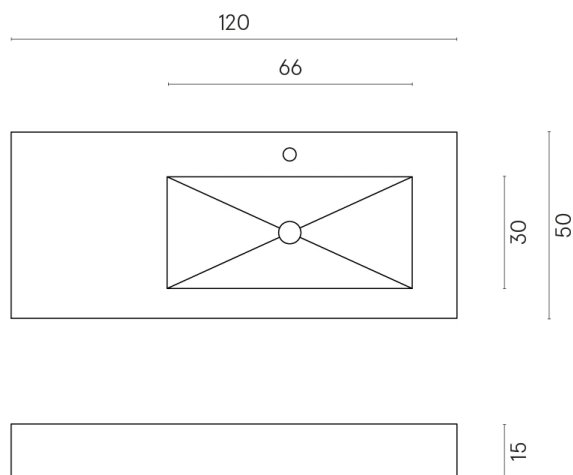

ИЗДЕЛИЕ С ВЫБРАННЫМИ ВАМИ ПАРАМЕТРАМИ.

Артикул: 620810000009

Fly

Раковина 120 Правая

Облицовка изделия
Континуум Сильвер
Натуральный

Цвета и другие эстетические характеристики плитки на иллюстрациях на сайте являются ориентировочными. Перед покупкой всегда смотрите образцы вживую.