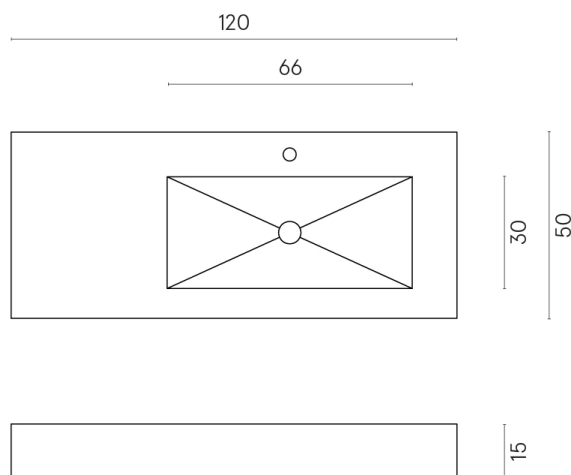

ИЗДЕЛИЕ С ВЫБРАННЫМИ ВАМИ ПАРАМЕТРАМИ.

Артикул: 620810000009

**Fly**

Раковина 120 Правая

Облицовка изделия

Континуум Брасс  
Голд Шлифованный

Цвета и другие эстетические характеристики плитки на иллюстрациях на сайте являются ориентировочными. Перед покупкой всегда смотрите образцы вживую.