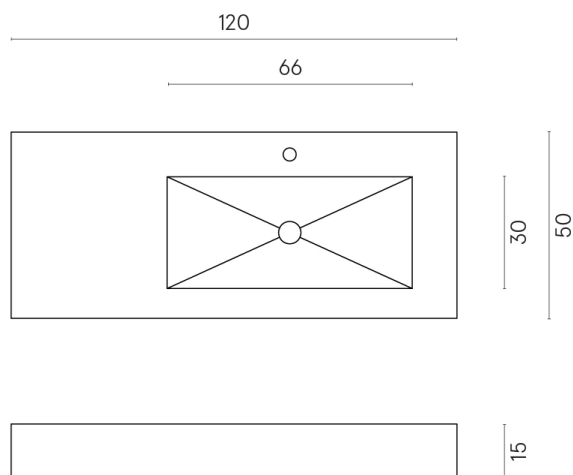

ИЗДЕЛИЕ С ВЫБРАННЫМИ ВАМИ ПАРАМЕТРАМИ.

Артикул: 620810000009

**Fly**

Раковина 120 Правая

Облицовка изделия

Континуум Брасс  
Голд Шлифованный

Цвета и другие эстетические характеристики плитки на иллюстрациях на сайте являются ориентировочными. Перед покупкой всегда смотрите образцы вживую.