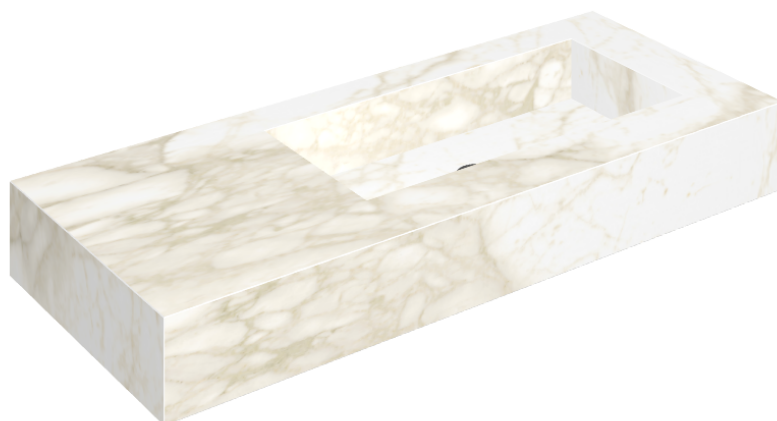

ИЗДЕЛИЕ С ВЫБРАННЫМИ ВАМИ ПАРАМЕТРАМИ.

Артикул: 620810000009

Fly

Раковина 120 Правая

Облицовка изделия

Этернум Каррара
Люкс

Цвета и другие эстетические характеристики плитки на иллюстрациях на сайте являются ориентировочными. Перед покупкой всегда смотрите образцы вживую.