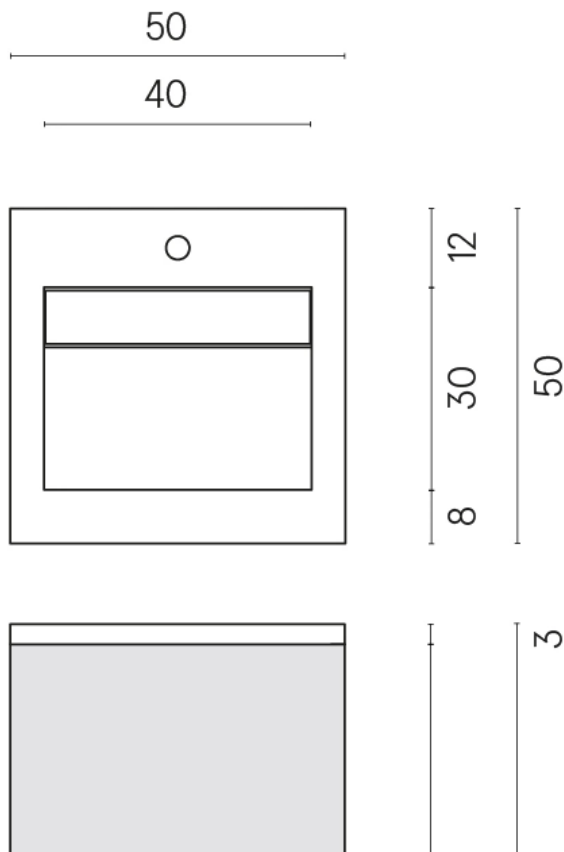

ИЗДЕЛИЕ С ВЫБРАННЫМИ ВАМИ ПАРАМЕТРАМИ.

Артикул:

620810000029

Cube Air

Раковина 50 Black

Облицовка изделия

Скайфолл Гриджио
Альпино
Натуральный

Цвета и другие эстетические характеристики плитки на иллюстрациях на сайте являются ориентировочными. Перед покупкой всегда смотрите образцы вживую.