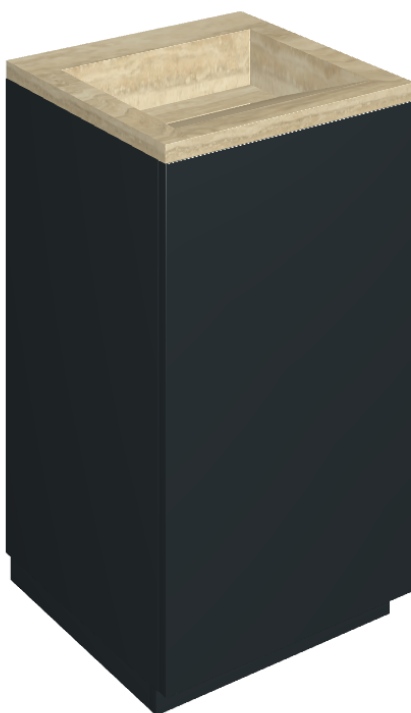

ИЗДЕЛИЕ С ВЫБРАННЫМИ ВАМИ ПАРАМЕТРАМИ.

Артикул:

620810000029

Cube Air

Раковина 50 Black

Облицовка изделия

Шарм Эдванс
Травертино Романо
Патинированный

Цвета и другие эстетические характеристики плитки на иллюстрациях на сайте являются ориентировочными. Перед покупкой всегда смотрите образцы вживую.