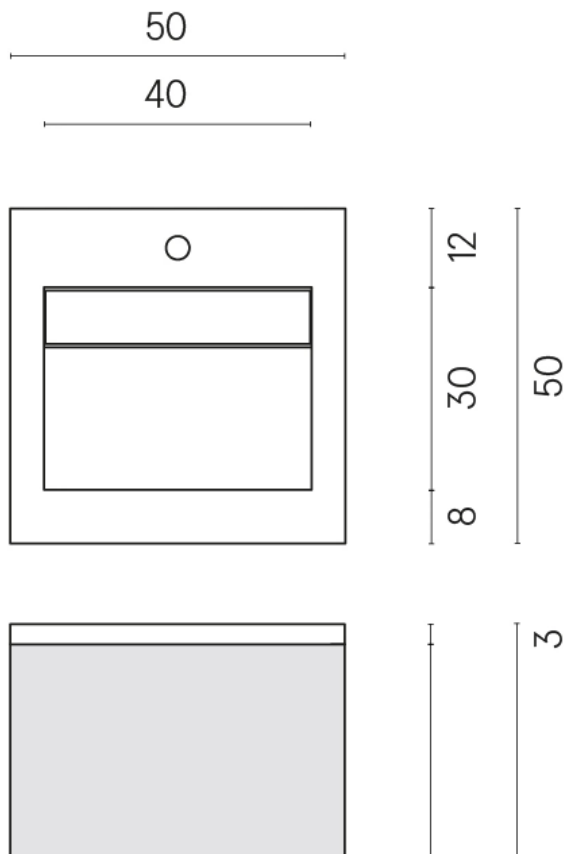

ИЗДЕЛИЕ С ВЫБРАННЫМИ ВАМИ ПАРАМЕТРАМИ.

Артикул:

620810000029

Cube Air

Раковина 50 Black

Облицовка изделия

Шарм Эдванс Силк
Грэй
Патинированный

Цвета и другие эстетические характеристики плитки на иллюстрациях на сайте являются ориентировочными. Перед покупкой всегда смотрите образцы вживую.