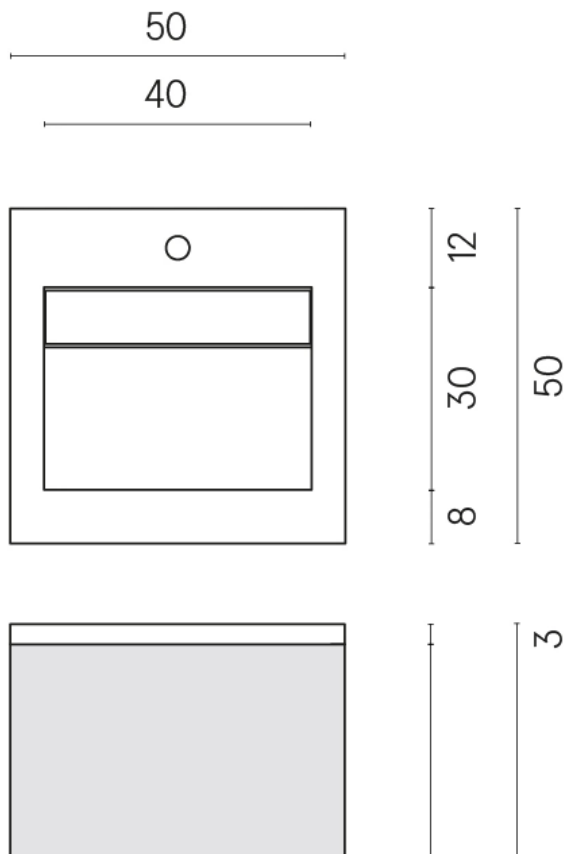

ИЗДЕЛИЕ С ВЫБРАННЫМИ ВАМИ ПАРАМЕТРАМИ.

Артикул:

620810000028

Cube Air

Раковина 50 White

Облицовка изделия

Шарм Эво
Имперiale
Натуральный

Цвета и другие эстетические характеристики плитки на иллюстрациях на сайте являются ориентировочными. Перед покупкой всегда смотрите образцы вживую.