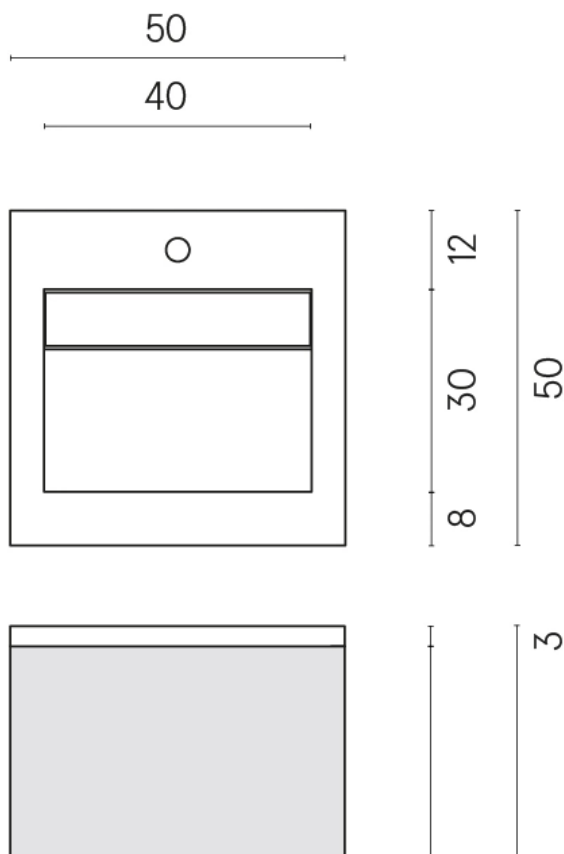

ИЗДЕЛИЕ С ВЫБРАННЫМИ ВАМИ ПАРАМЕТРАМИ.

Артикул:

620810000028

Cube Air

Раковина 50 White

Облицовка изделия

Рум Беж Стоун
Патинированный

Цвета и другие эстетические характеристики плитки на иллюстрациях на сайте являются ориентировочными. Перед покупкой всегда смотрите образцы вживую.