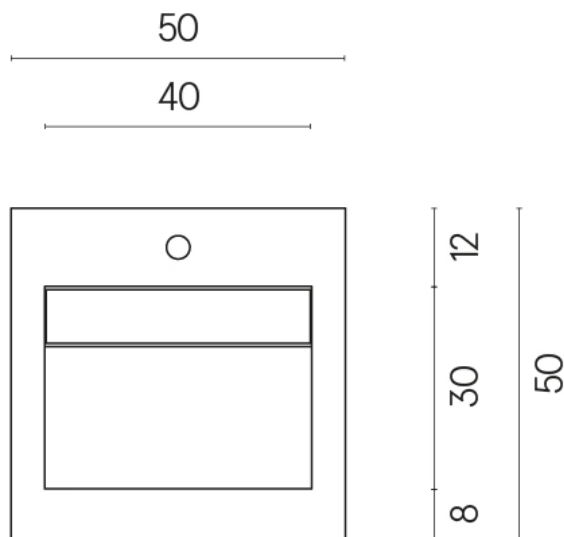

ИЗДЕЛИЕ С ВЫБРАННЫМИ ВАМИ ПАРАМЕТРАМИ.

Артикул:

620810000014

Cube Evo

Раковина 50

Облицовка изделия

Контемпора Карбон
Патинированный

Цвета и другие эстетические характеристики плитки на иллюстрациях на сайте являются ориентировочными. Перед покупкой всегда смотрите образцы вживую.