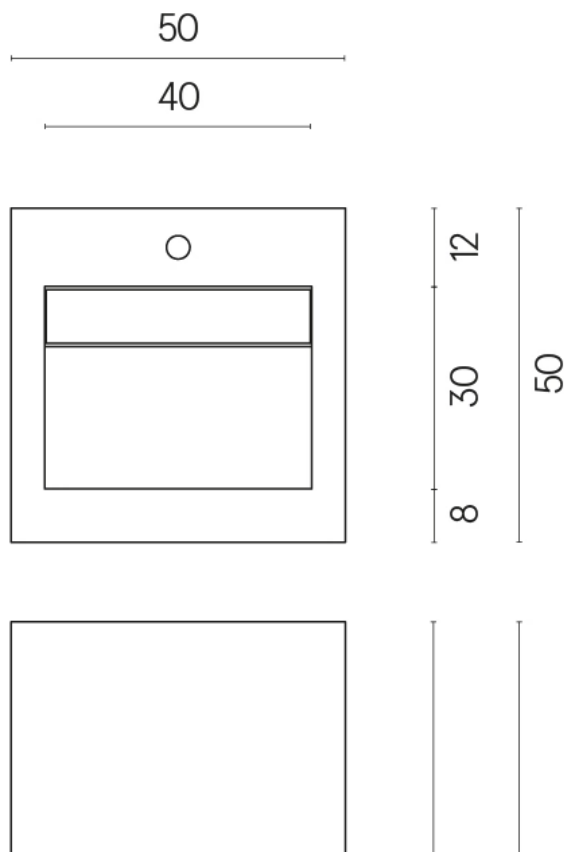

ИЗДЕЛИЕ С ВЫБРАННЫМИ ВАМИ ПАРАМЕТРАМИ.

Артикул:

620810000014

Cube Evo

Раковина 50

Облицовка изделия

Шарм Экстра Лоран
Натуральный

Цвета и другие эстетические характеристики плитки на иллюстрациях на сайте являются ориентировочными. Перед покупкой всегда смотрите образцы вживую.