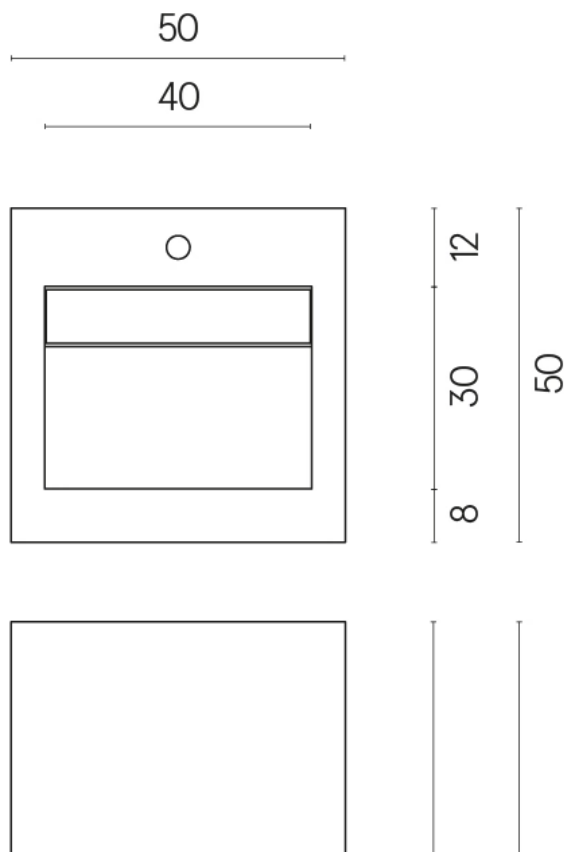

ИЗДЕЛИЕ С ВЫБРАННЫМИ ВАМИ ПАРАМЕТРАМИ.

Артикул:

620810000014

Cube Evo

Раковина 50

Облицовка изделия

Дженезис Юпитер
Силвер Натуральный

Цвета и другие эстетические характеристики плитки на иллюстрациях на сайте являются ориентировочными. Перед покупкой всегда смотрите образцы вживую.