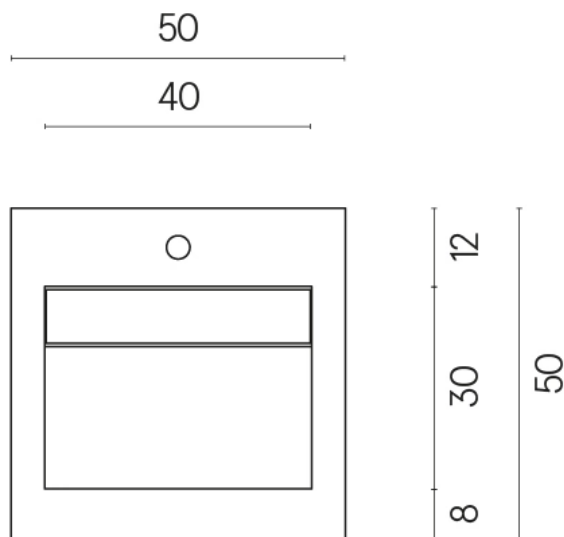

ИЗДЕЛИЕ С ВЫБРАННЫМИ ВАМИ ПАРАМЕТРАМИ.

Артикул:

620810000014

Cube Evo

Раковина 50

Облицовка изделия

Шарм Делюкс
Бьянко
Микеланджело
Натуральный

Цвета и другие эстетические характеристики плитки на иллюстрациях на сайте являются ориентировочными. Перед покупкой всегда смотрите образцы вживую.