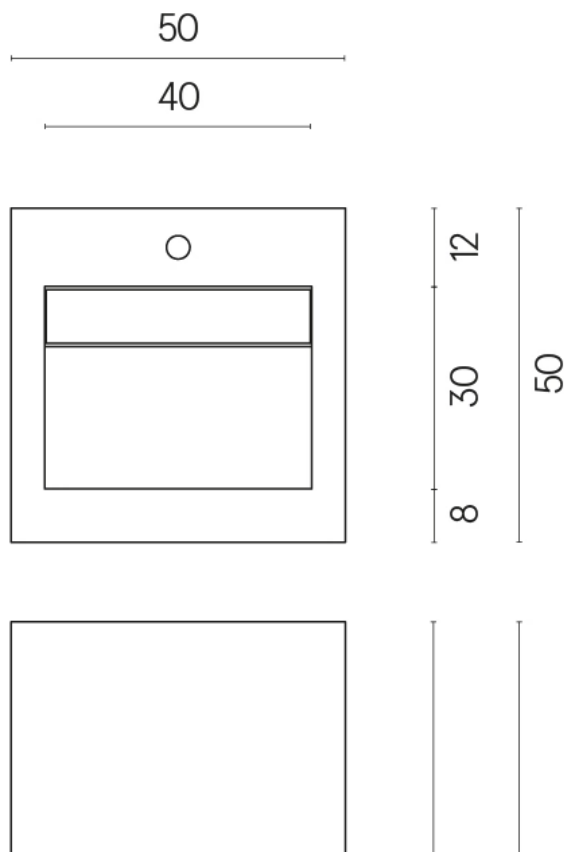

ИЗДЕЛИЕ С ВЫБРАННЫМИ ВАМИ ПАРАМЕТРАМИ.

Артикул:

620810000014

Cube Evo

Раковина 50

Облицовка изделия

Шарм Делюкс
Статуарио
Фантастико
Натуральный

Цвета и другие эстетические характеристики плитки на иллюстрациях на сайте являются ориентировочными. Перед покупкой всегда смотрите образцы вживую.