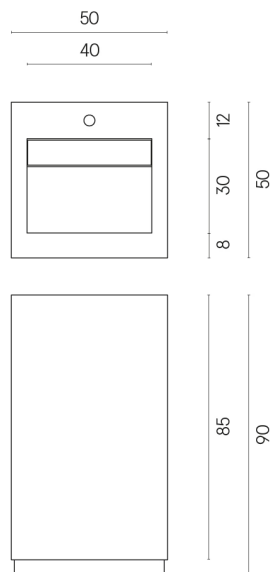

ИЗДЕЛИЕ С ВЫБРАННЫМИ ВАМИ ПАРАМЕТРАМИ.

Артикул:

620810000014

Cube Evo

Раковина 50

Облицовка изделия

Шарм Эдванс
Палиссандро Дарк
Люкс

Цвета и другие эстетические характеристики плитки на иллюстрациях на сайте являются ориентировочными. Перед покупкой всегда смотрите образцы вживую.