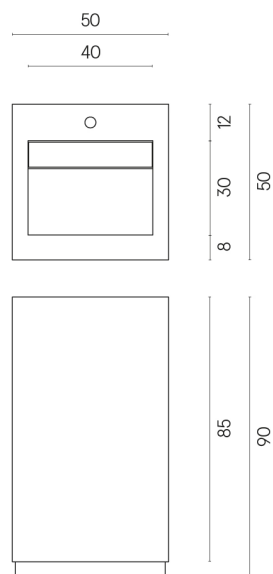

ИЗДЕЛИЕ С ВЫБРАННЫМИ ВАМИ ПАРАМЕТРАМИ.

Артикул:

620810000014

Cube Evo

Раковина 50

Облицовка изделия

Вандефул Лайф
Графит Натуральный

Цвета и другие эстетические характеристики плитки на иллюстрациях на сайте являются ориентировочными. Перед покупкой всегда смотрите образцы вживую.