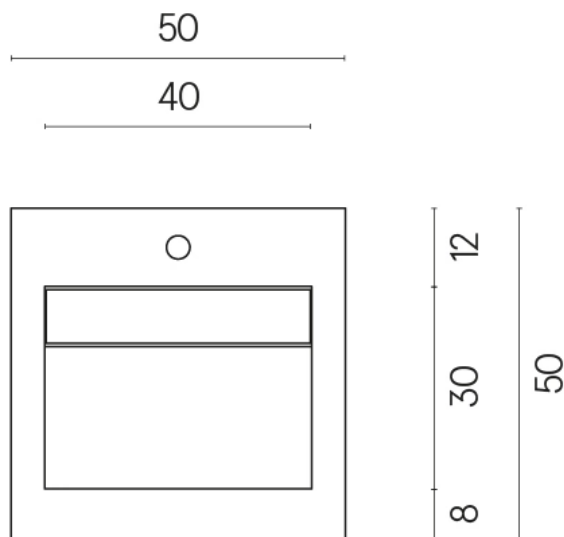

ИЗДЕЛИЕ С ВЫБРАННЫМИ ВАМИ ПАРАМЕТРАМИ.

Артикул:

620810000014

Cube Evo

Раковина 50

Облицовка изделия

Метрополис Гласс
Сэнд Люкс

Цвета и другие эстетические характеристики плитки на иллюстрациях на сайте являются ориентировочными. Перед покупкой всегда смотрите образцы вживую.