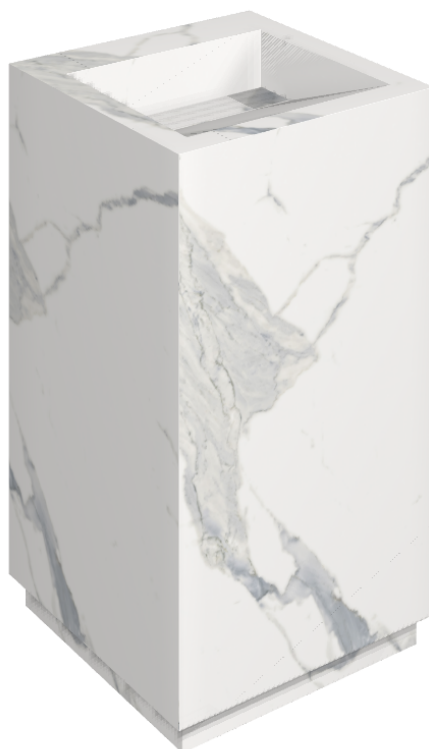

ИЗДЕЛИЕ С ВЫБРАННЫМИ ВАМИ ПАРАМЕТРАМИ.

Артикул:

620810000014

# Cube Evo

Раковина 50

Облицовка изделия

Стелларис  
Статуарио Уайт  
Натуральный

Цвета и другие эстетические характеристики плитки на иллюстрациях на сайте являются ориентировочными. Перед покупкой всегда смотрите образцы вживую.