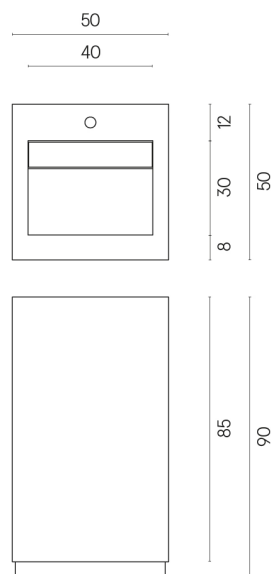

ИЗДЕЛИЕ С ВЫБРАННЫМИ ВАМИ ПАРАМЕТРАМИ.

Артикул:

620810000014

Cube Evo

Раковина 50

Облицовка изделия

Стелларис
Мадагаскар Дарк
Натуральный

Цвета и другие эстетические характеристики плитки на иллюстрациях на сайте являются ориентировочными. Перед покупкой всегда смотрите образцы вживую.