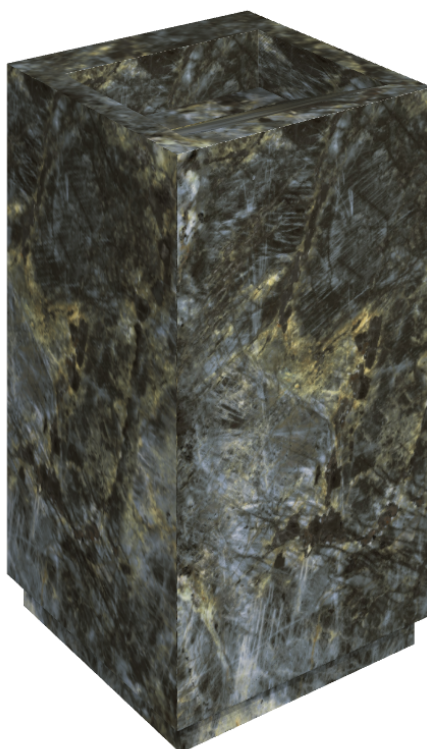

ИЗДЕЛИЕ С ВЫБРАННЫМИ ВАМИ ПАРАМЕТРАМИ.

Артикул:

620810000014

Cube Evo

Раковина 50

Облицовка изделия

Стелларис
Мадагаскар Дарк
Натуральный

Цвета и другие эстетические характеристики плитки на иллюстрациях на сайте являются ориентировочными. Перед покупкой всегда смотрите образцы вживую.