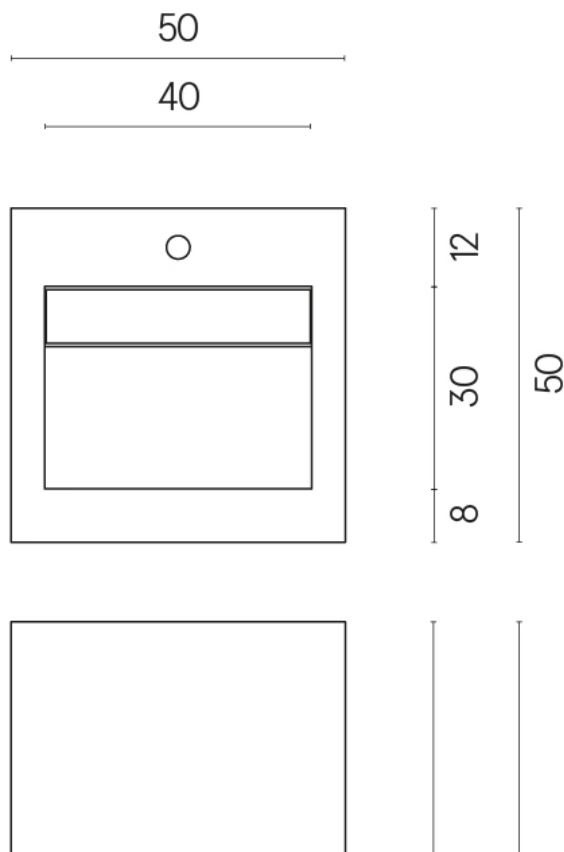

ИЗДЕЛИЕ С ВЫБРАННЫМИ ВАМИ ПАРАМЕТРАМИ.

Артикул:

620810000014

Cube Evo

Раковина 50

Облицовка изделия

Стелларис
Мадагаскар Дарк
Натуральный

Цвета и другие эстетические характеристики плитки на иллюстрациях на сайте являются ориентировочными. Перед покупкой всегда смотрите образцы вживую.