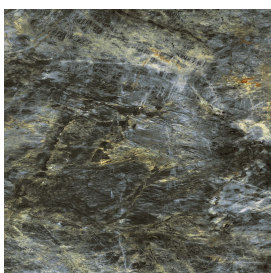

ИЗДЕЛИЕ С ВЫБРАННЫМИ ВАМИ ПАРАМЕТРАМИ.

Артикул:

620810000014

Cube Evo

Раковина 50

Облицовка изделия

Стелларис
Мадагаскар Дарк
Натуральный

Цвета и другие эстетические характеристики плитки на иллюстрациях на сайте являются ориентировочными. Перед покупкой всегда смотрите образцы вживую.