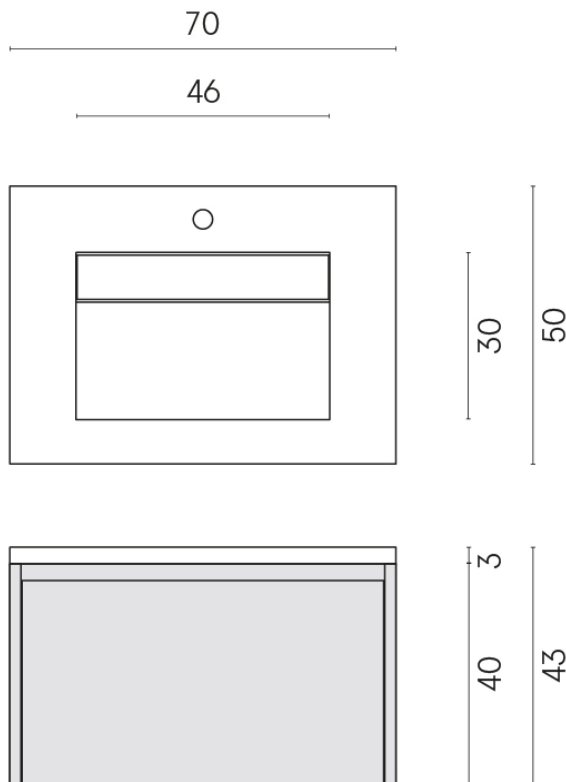

ИЗДЕЛИЕ С ВЫБРАННЫМИ ВАМИ ПАРАМЕТРАМИ.

Артикул:

620810000015

Fly Air

Раковина 70 Wood

Облицовка изделия

Шарм Экстра Лаза
Натуральный

Цвета и другие эстетические характеристики плитки на иллюстрациях на сайте являются ориентировочными. Перед покупкой всегда смотрите образцы вживую.