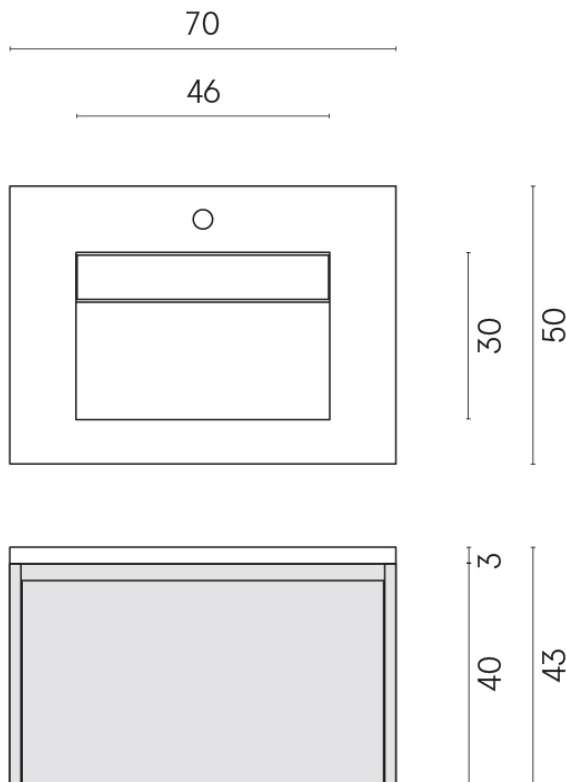

ИЗДЕЛИЕ С ВЫБРАННЫМИ ВАМИ ПАРАМЕТРАМИ.

Артикул: 620810000015

Fly Air

Раковина 70 Wood

Облицовка изделия

Шарм Экстра
Атлантик
Натуральный

Цвета и другие эстетические характеристики плитки на иллюстрациях на сайте являются ориентировочными. Перед покупкой всегда смотрите образцы вживую.