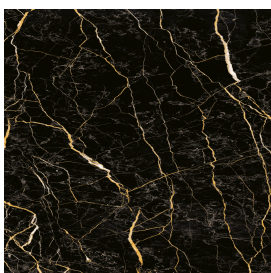

# Fly Air

Раковина 70 Wood

Облицовка изделия

Шарм Экстра Лоран  
Натуральный

Цвета и другие эстетические характеристики плитки на иллюстрациях на сайте являются ориентировочными. Перед покупкой всегда смотрите образцы вживую.