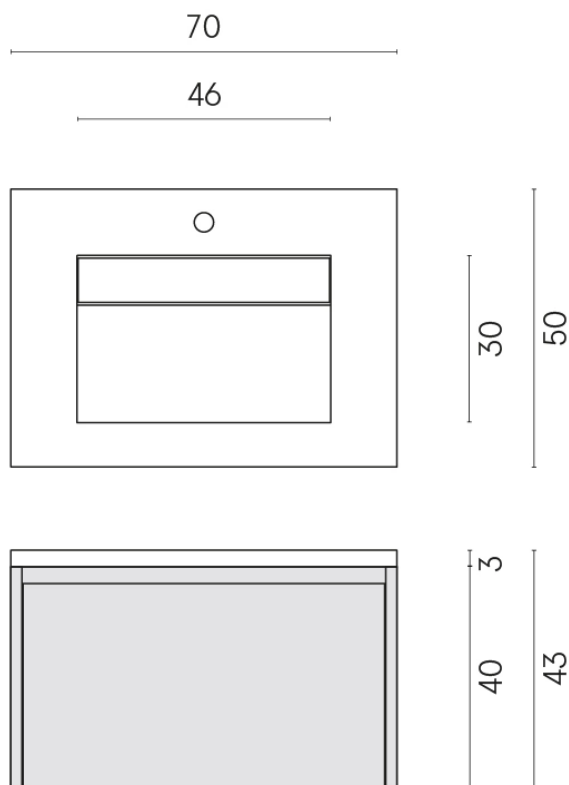

ИЗДЕЛИЕ С ВЫБРАННЫМИ ВАМИ ПАРАМЕТРАМИ.

Артикул:

620810000015

Fly Air

Раковина 70 Wood

Облицовка изделия

Шарм Эво
Имперiale
Натуральный

Цвета и другие эстетические характеристики плитки на иллюстрациях на сайте являются ориентировочными. Перед покупкой всегда смотрите образцы вживую.