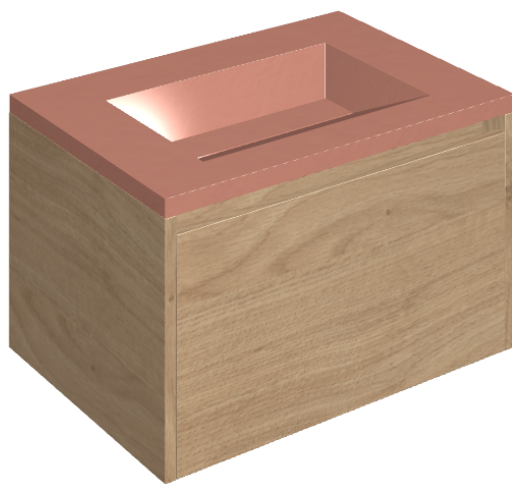

ИЗДЕЛИЕ С ВЫБРАННЫМИ ВАМИ ПАРАМЕТРАМИ.

Артикул:

620810000015

# Fly Air

Раковина 70 Wood

Облицовка изделия

Серфейс Скарлет  
Патинированный

Цвета и другие эстетические характеристики плитки на иллюстрациях на сайте являются ориентировочными. Перед покупкой всегда смотрите образцы вживую.