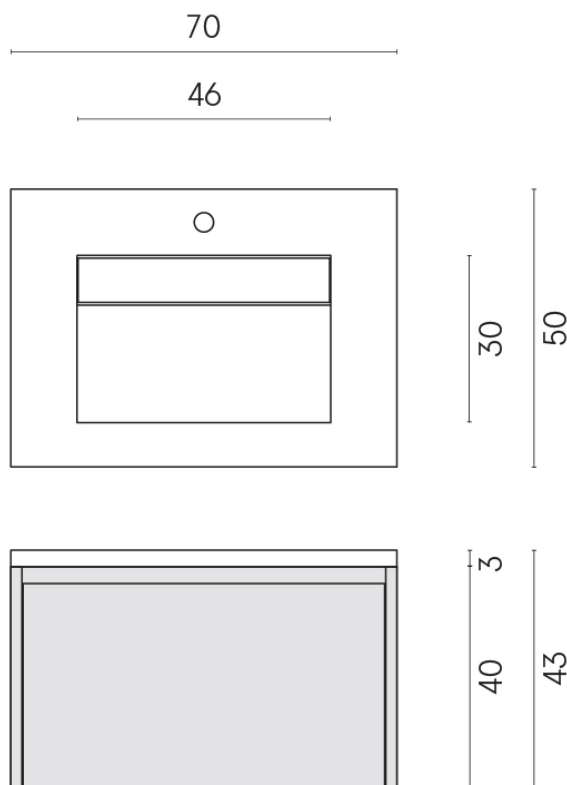

ИЗДЕЛИЕ С ВЫБРАННЫМИ ВАМИ ПАРАМЕТРАМИ.

Артикул:

620810000015

Fly Air

Раковина 70 Wood

Облицовка изделия

Континуум Стоун
Беж Натуральный

Цвета и другие эстетические характеристики плитки на иллюстрациях на сайте являются ориентировочными. Перед покупкой всегда смотрите образцы вживую.