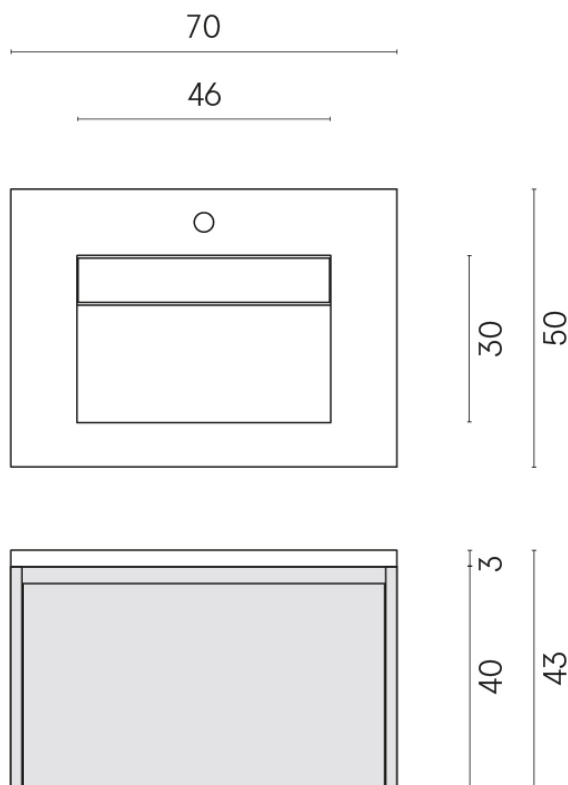

ИЗДЕЛИЕ С ВЫБРАННЫМИ ВАМИ ПАРАМЕТРАМИ.

Артикул:

620810000015

Fly Air

Раковина 70 Wood

Облицовка изделия

Стелларис Довер
Лайт Натуральный

Цвета и другие эстетические характеристики плитки на иллюстрациях на сайте являются ориентировочными. Перед покупкой всегда смотрите образцы вживую.