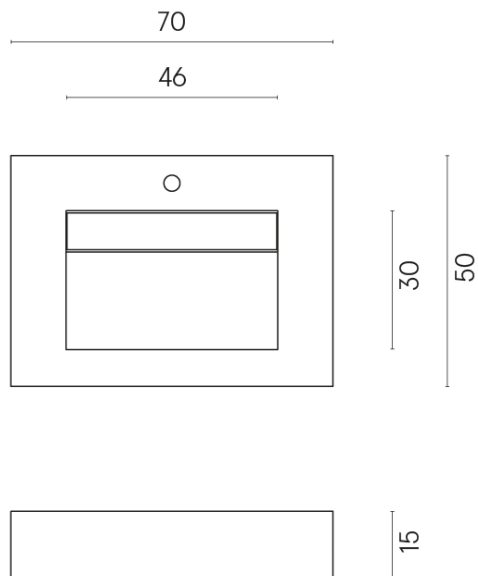

ИЗДЕЛИЕ С ВЫБРАННЫМИ ВАМИ ПАРАМЕТРАМИ.

Артикул:

620810000010

Fly Evo

Раковина 70

Облицовка изделия

Контемпора Флэйр
Патинированный

Цвета и другие эстетические характеристики плитки на иллюстрациях на сайте являются ориентировочными. Перед покупкой всегда смотрите образцы вживую.