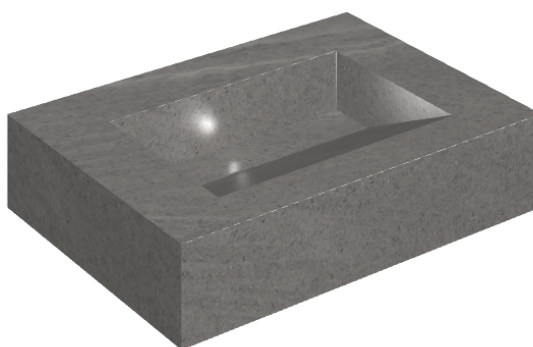

ИЗДЕЛИЕ С ВЫБРАННЫМИ ВАМИ ПАРАМЕТРАМИ.

Артикул:

620810000010

# Fly Evo

Раковина 70

Облицовка изделия

Контемпора Карбон  
Патинированный

Цвета и другие эстетические характеристики плитки на иллюстрациях на сайте являются ориентировочными. Перед покупкой всегда смотрите образцы вживую.