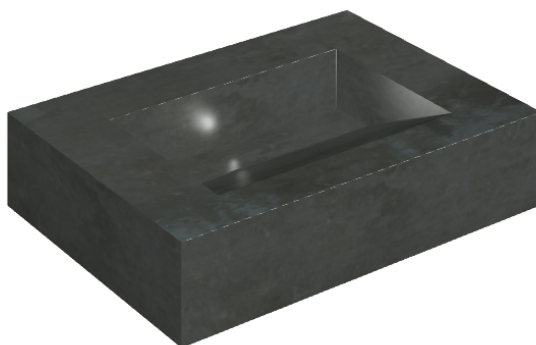

ИЗДЕЛИЕ С ВЫБРАННЫМИ ВАМИ ПАРАМЕТРАМИ.

Артикул:

620810000010

Fly Evo

Раковина 70

Облицовка изделия

Серфейс Стил
Натуральный

Цвета и другие эстетические характеристики плитки на иллюстрациях на сайте являются ориентировочными. Перед покупкой всегда смотрите образцы вживую.