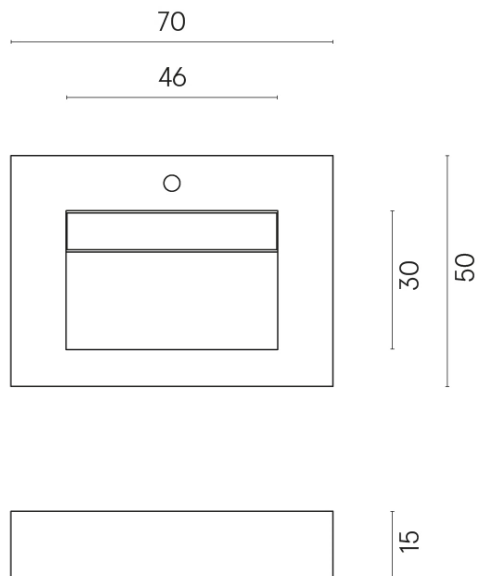

ИЗДЕЛИЕ С ВЫБРАННЫМИ ВАМИ ПАРАМЕТРАМИ.

Артикул:

620810000010

Fly Evo

Раковина 70

Облицовка изделия

Серфейс Кортен
Натуральный

Цвета и другие эстетические характеристики плитки на иллюстрациях на сайте являются ориентировочными. Перед покупкой всегда смотрите образцы вживую.