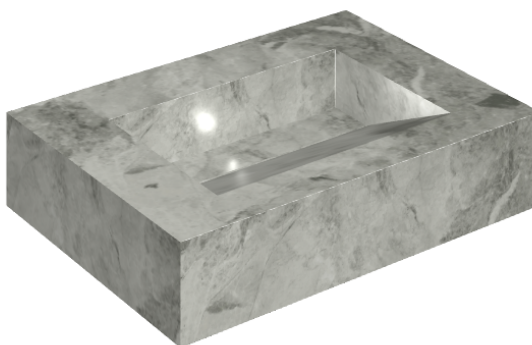

ИЗДЕЛИЕ С ВЫБРАННЫМИ ВАМИ ПАРАМЕТРАМИ.

Артикул:

620810000010

Fly Evo

Раковина 70

Облицовка изделия

Шарм Экстра
Силвер Натуральный

Цвета и другие эстетические характеристики плитки на иллюстрациях на сайте являются ориентировочными. Перед покупкой всегда смотрите образцы вживую.