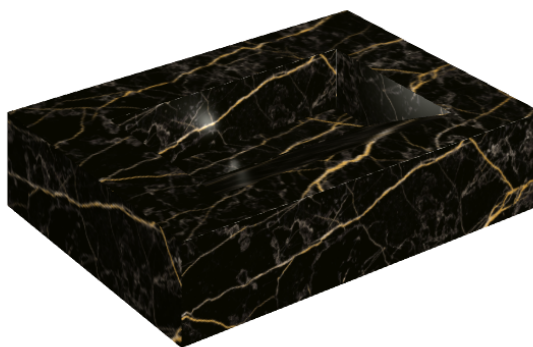

# Fly Evo

Раковина 70

Облицовка изделия

Шарм Экстра Лоран  
Натуральный

Цвета и другие эстетические характеристики плитки на иллюстрациях на сайте являются ориентировочными. Перед покупкой всегда смотрите образцы вживую.